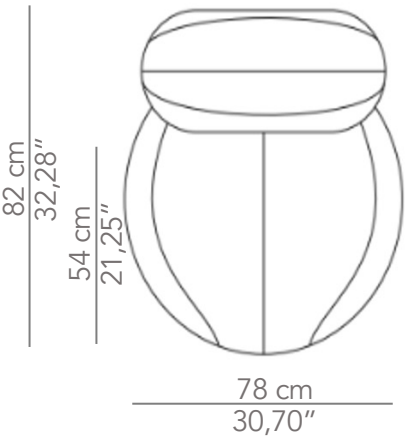

BRETON

POLTRONA
MOMA
COLEÇÃO AUSTRALIA

POLTRONA
MOMA

BRETON

Banco

POLTRONA
MOMA

BRETON

Diferenciais:

- Revestimento em couro.
- Assento com espuma D30 soft e manta fibra.
 - Pés em madeira.

POLTRONA
MOMA

BRETON

 Revestimento em couro. Assento em espuma D30 soft e manta fibra. Estrutura em madeira de reflorestamento. Medidas especiais sob consulta. Pés em madeira.